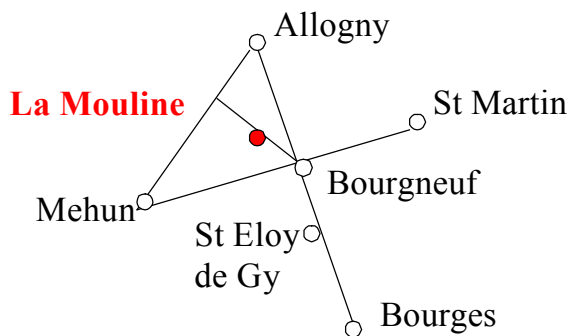

# La Barangeonne

## 18<sup>ème</sup> RANDONNÉE

# VTT

**DIMANCHE**  
**6**  
**FEVRIER**  
**2011**

**Site départ / arrivée**  
**Restaurant « La Mouline »**  
**Lieu-dit Les Moreaux**  
**18110 Saint-Eloy-De-Gy**  
**GPS : 47.1882840 / 2.3125258**

**2 CIRCUITS**